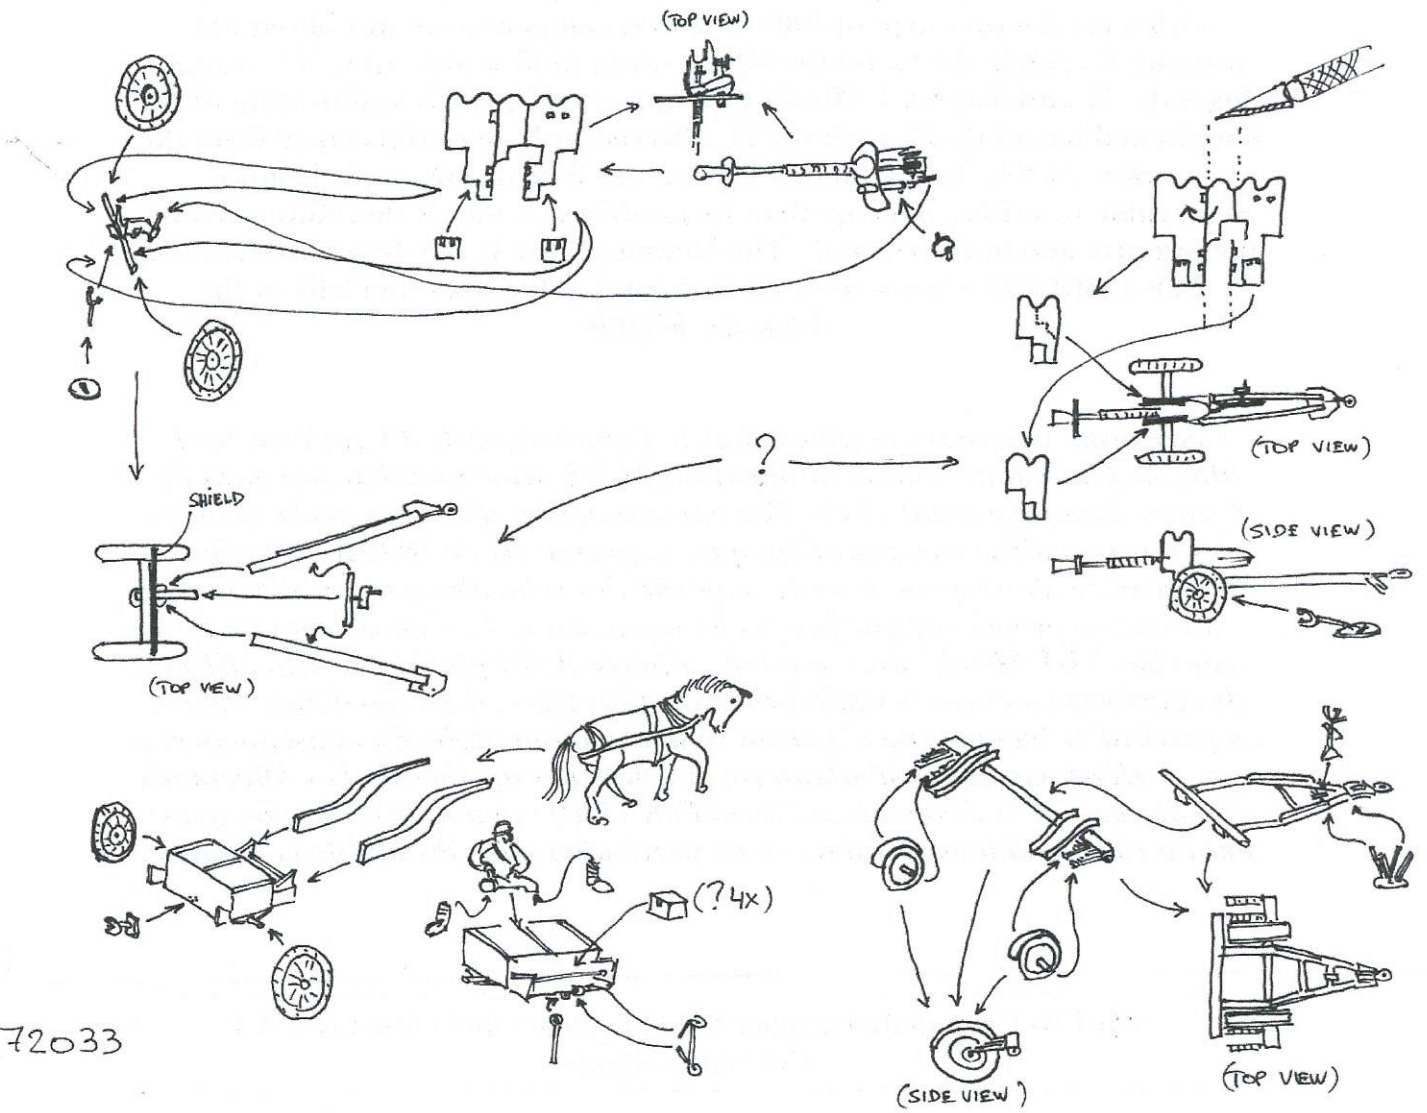

RETROKIT

25 mm AC

R72033